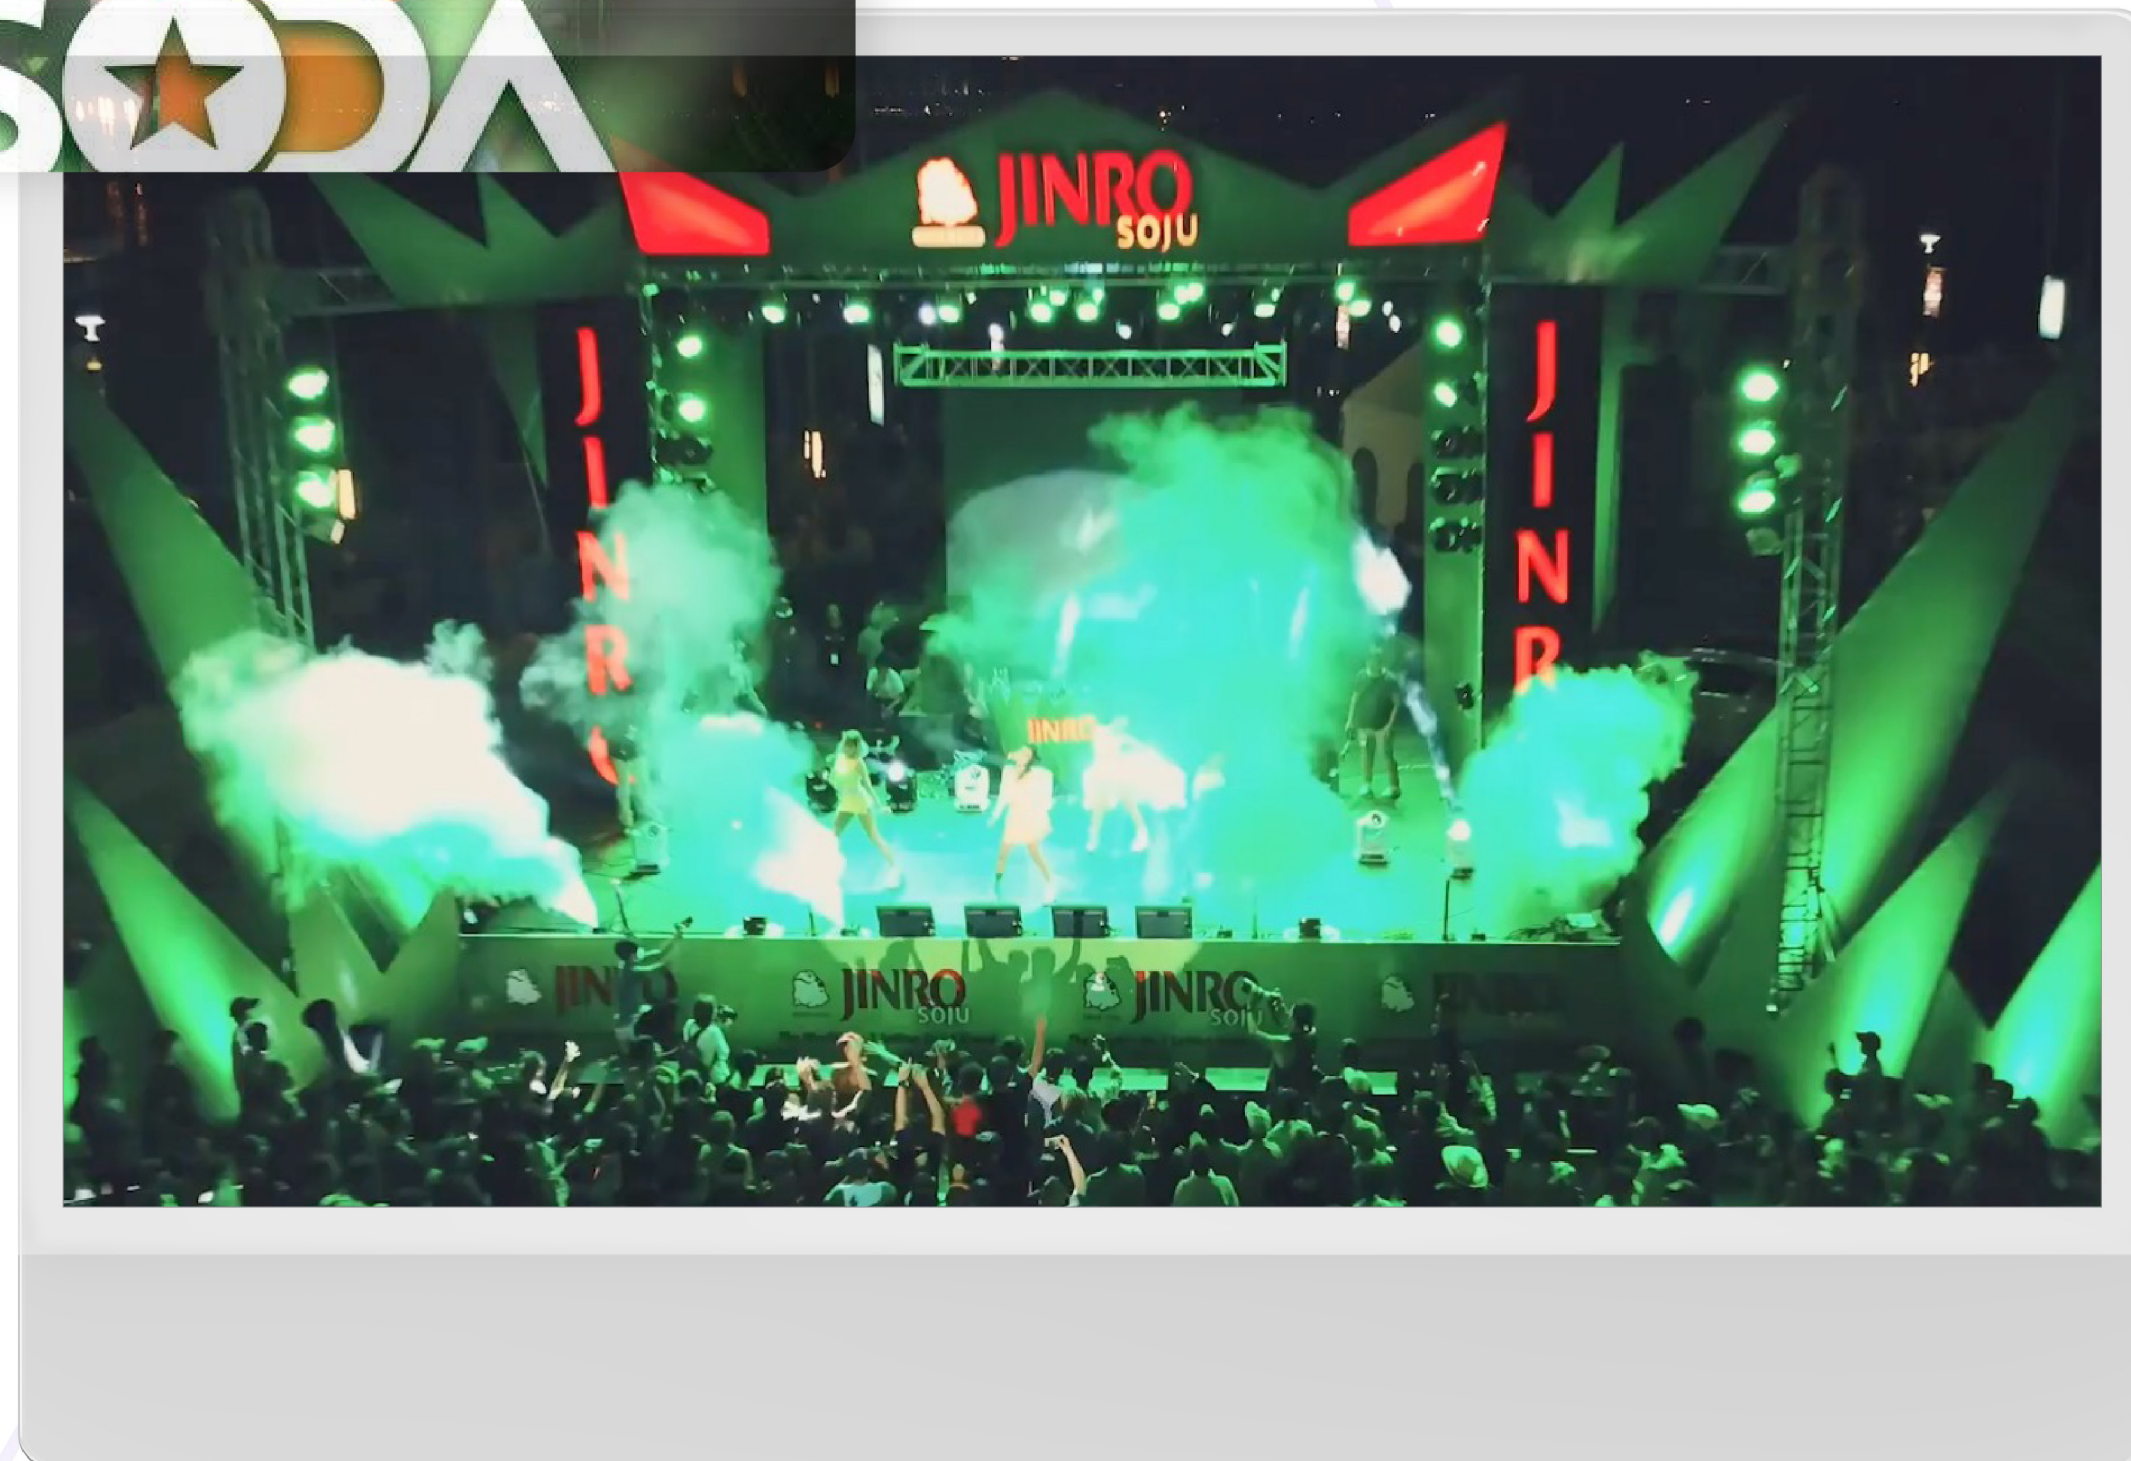

PORTFOLIO

BTL

HITE JINRO (해외 프로모션)

Client 하이트 진로

Genre 온라인 / 오프라인