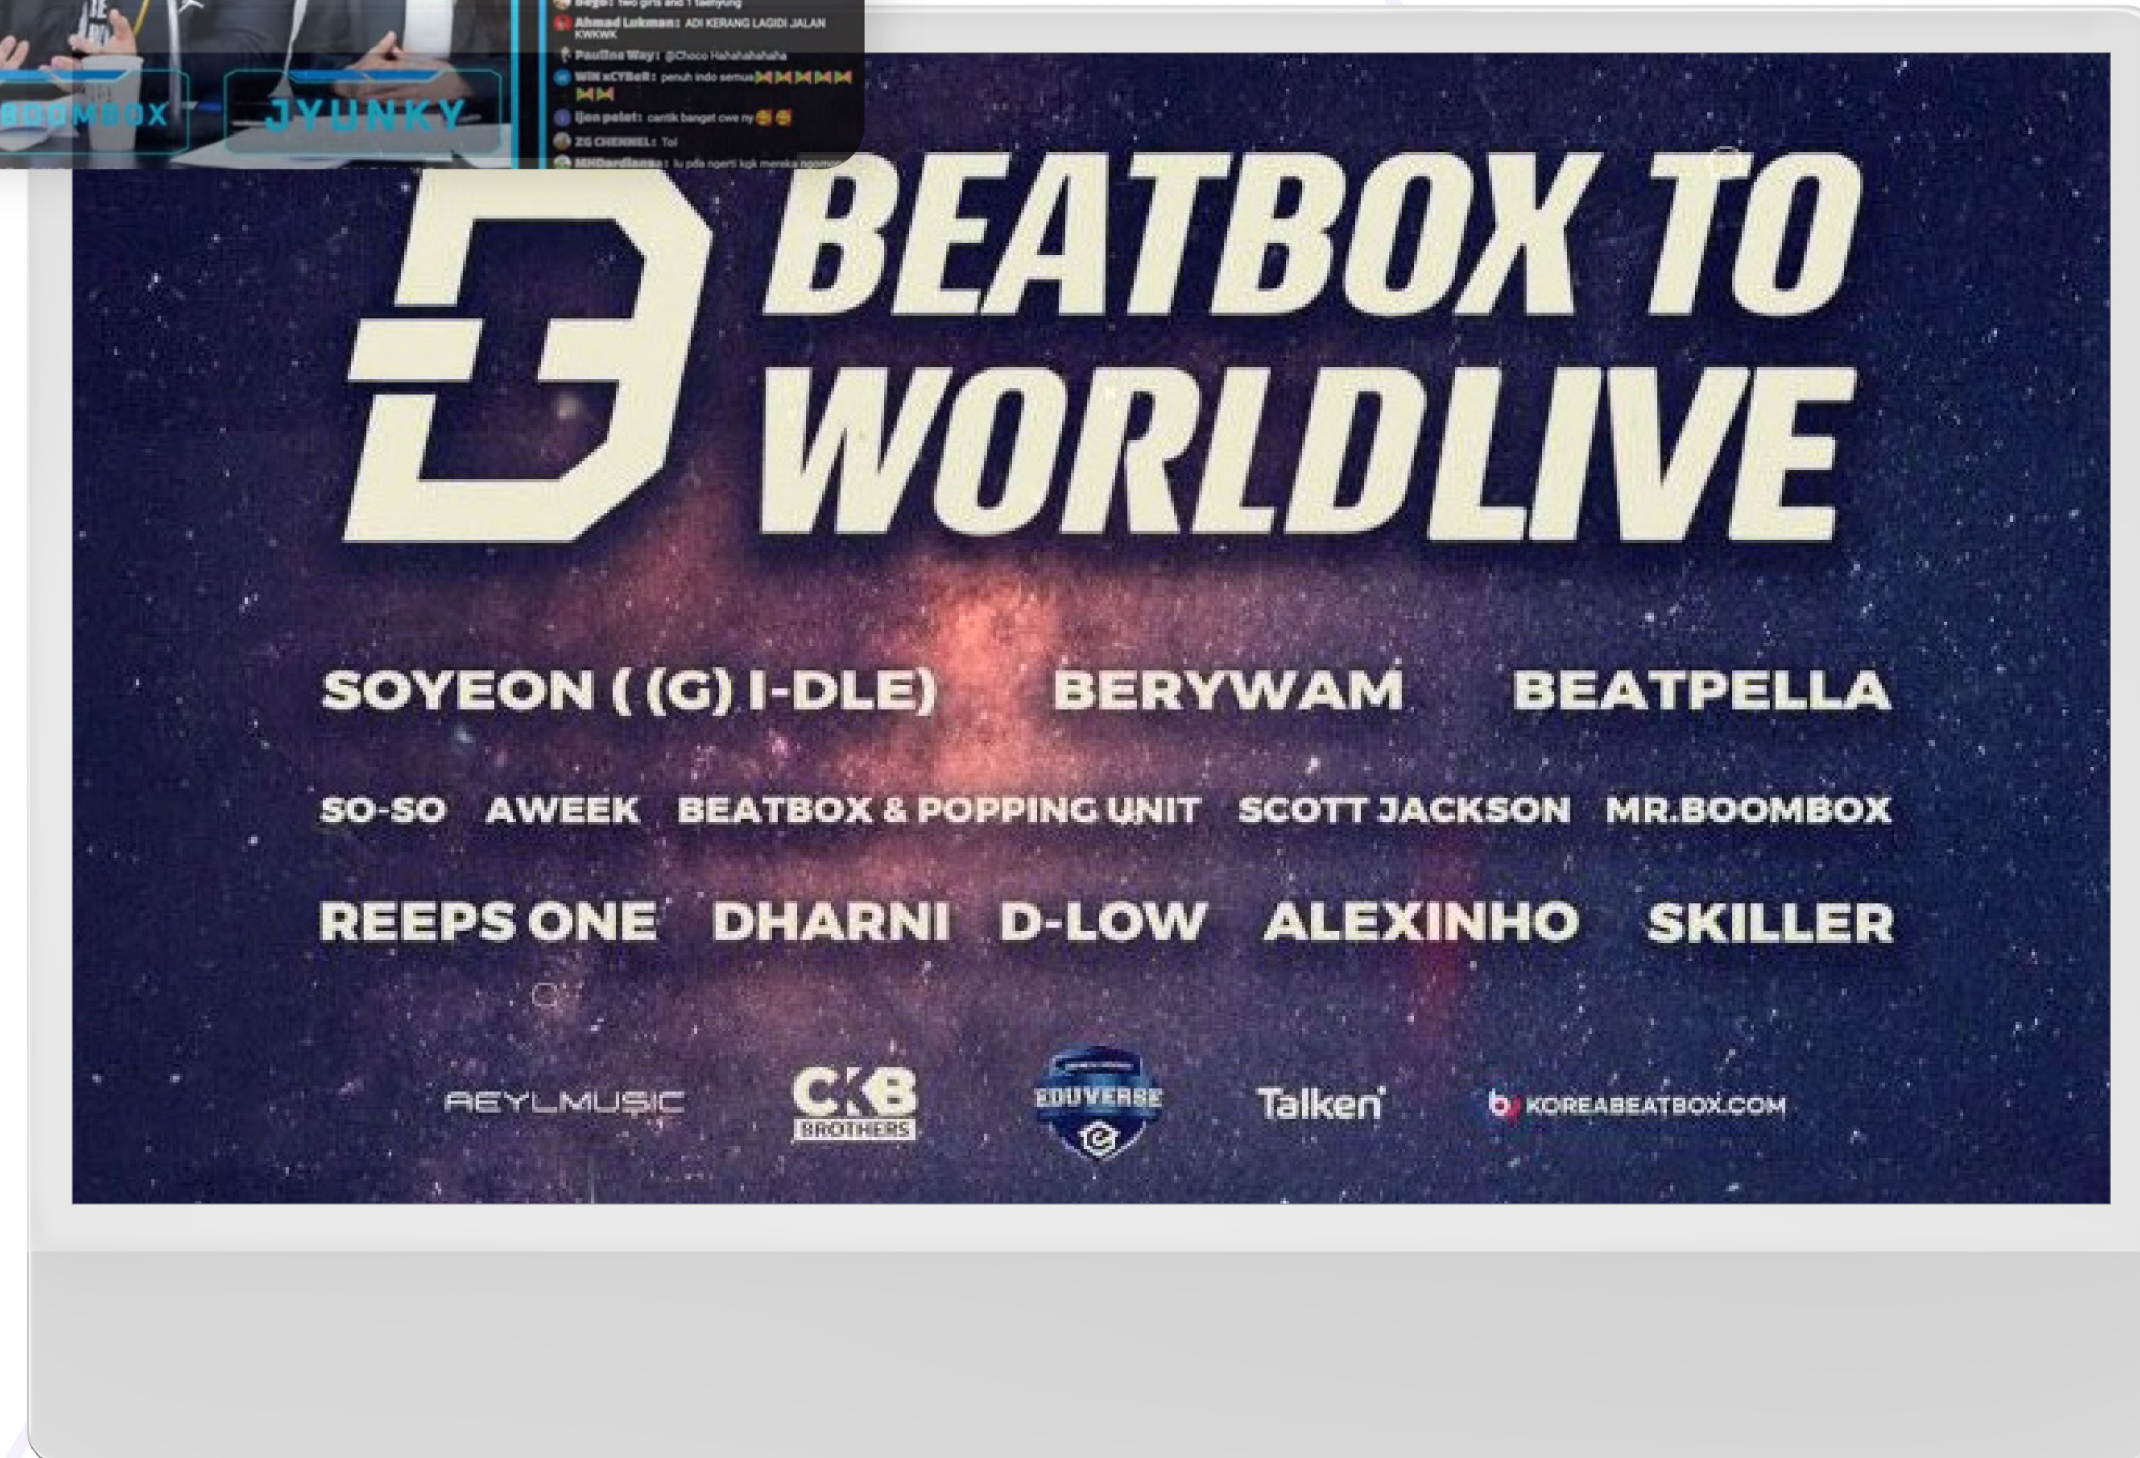

# 2021 비트박스 월드라이브 (전세계 온라인 생중계)

Client 씨케이비 브라더스

Genre 온라인