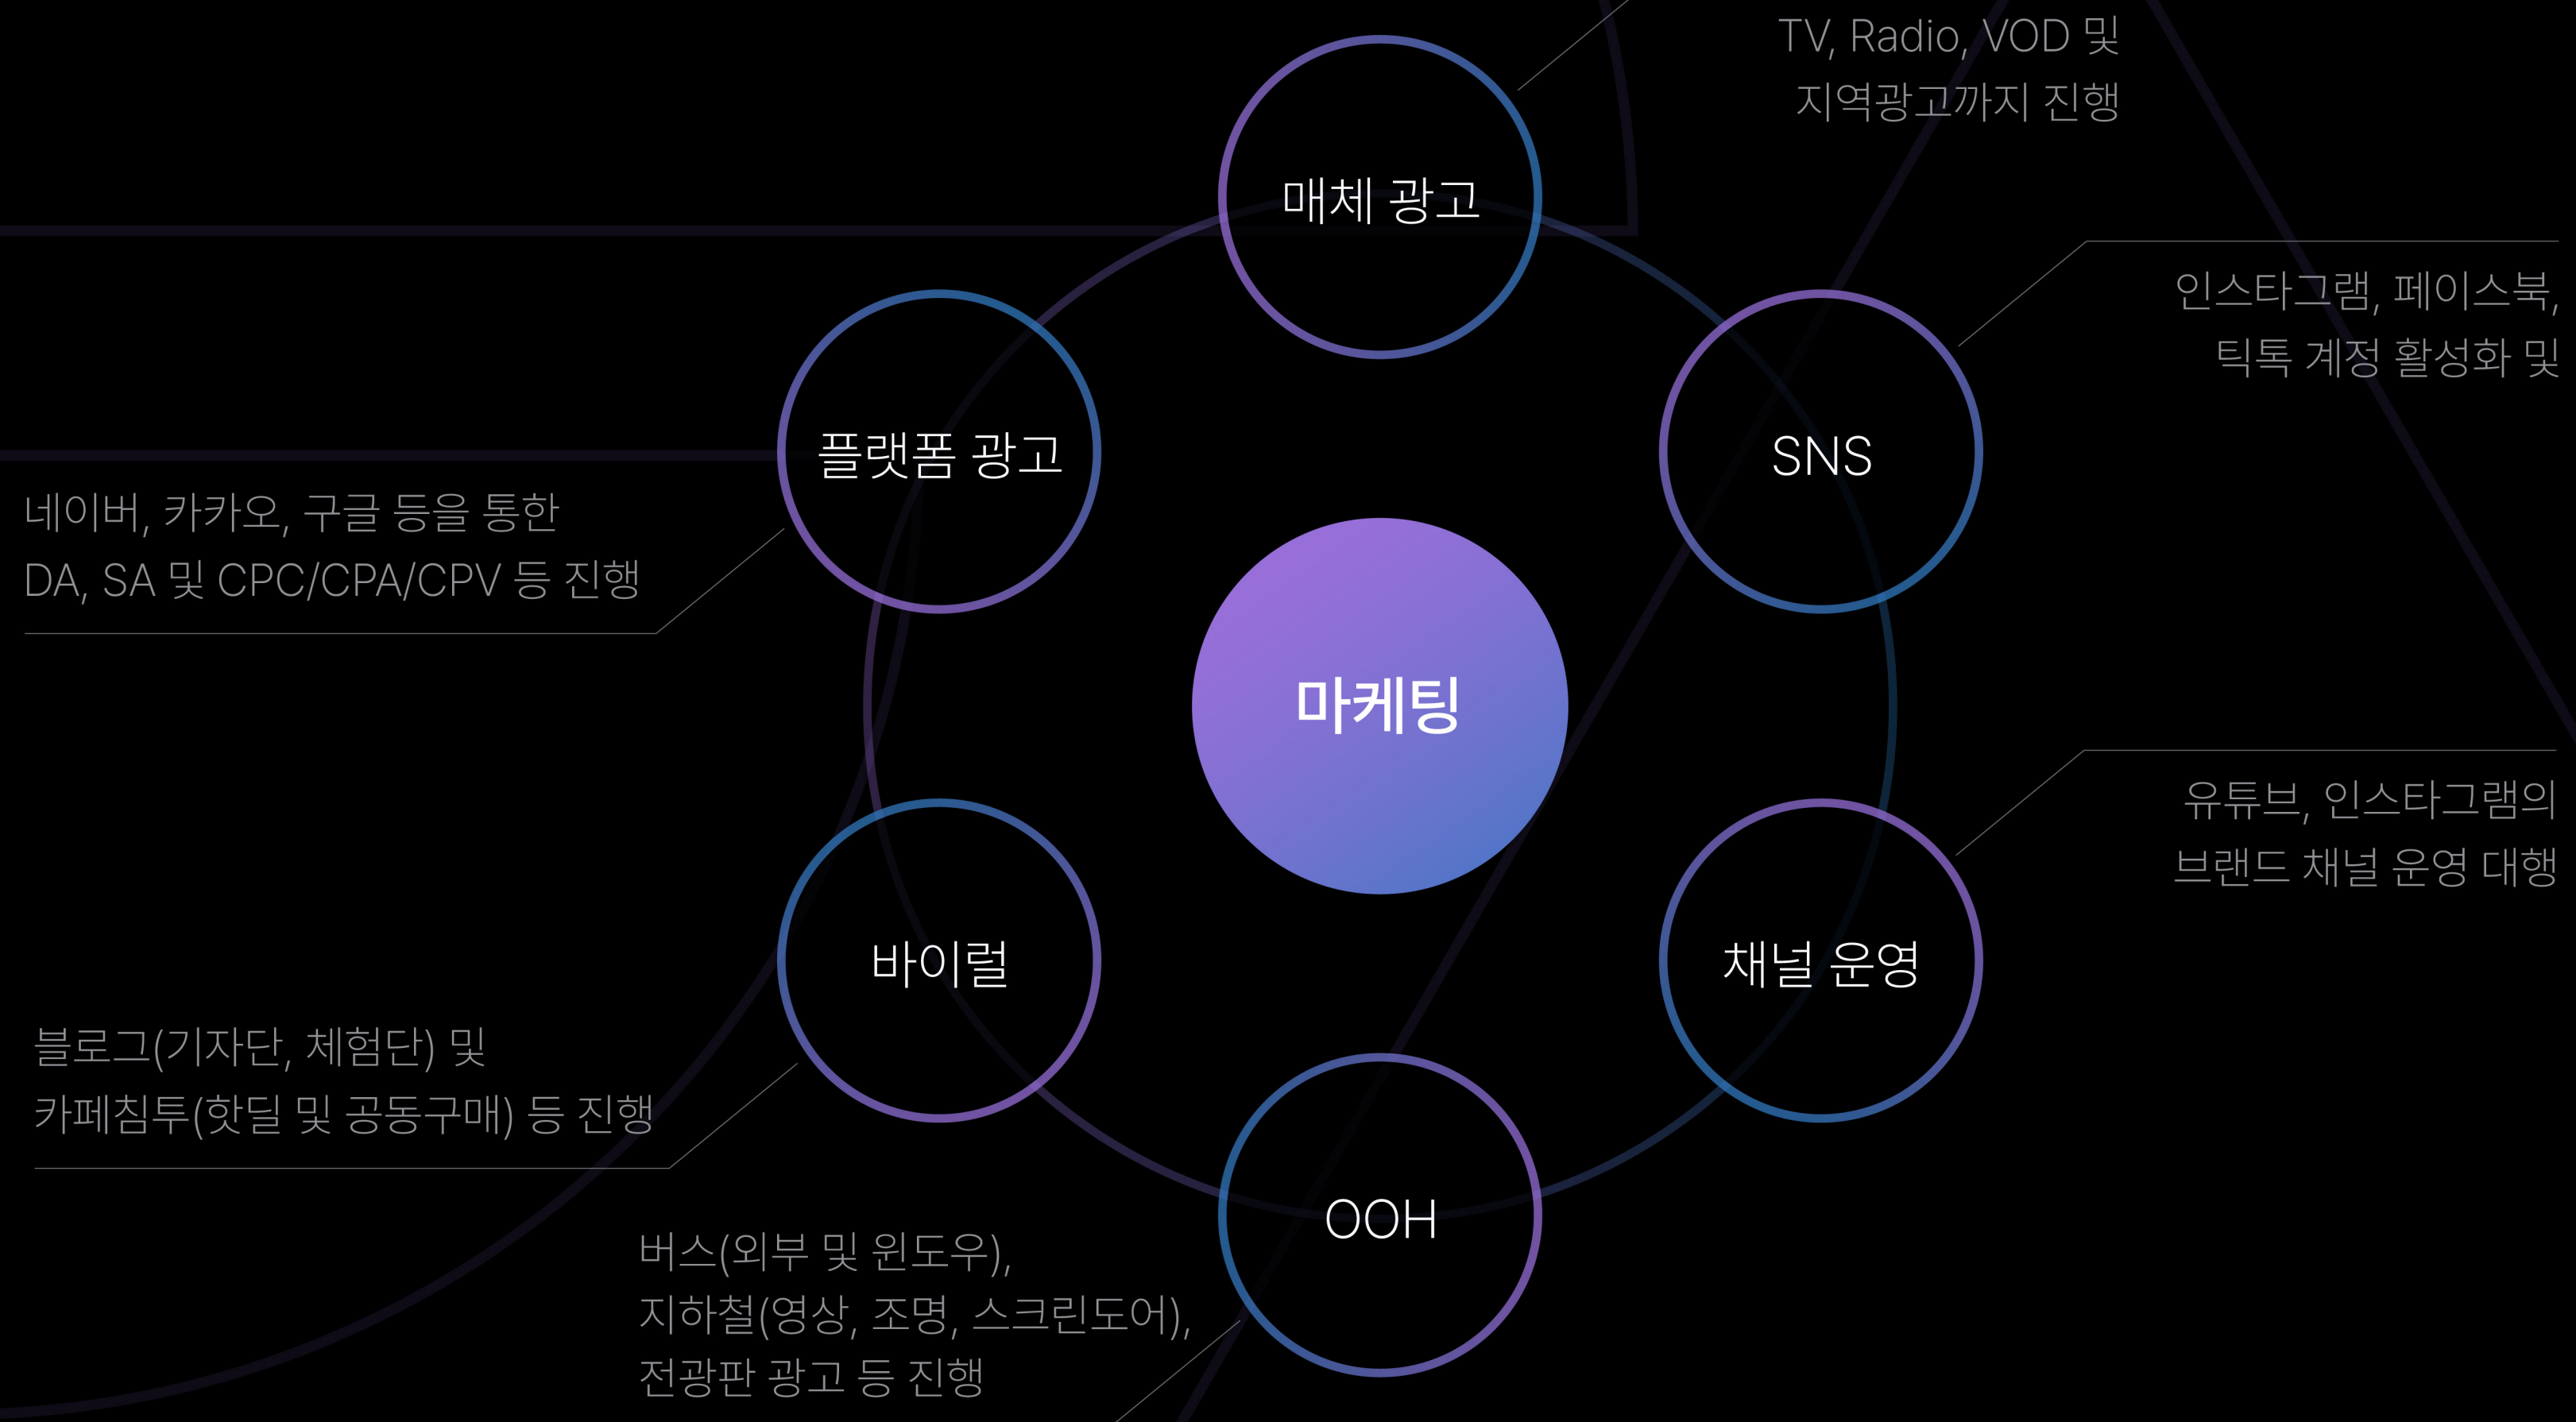

### 광고 집행 및 마케팅

선정된 매체(+플랫폼)의 특성에 맞춰 완성된 컨텐츠물을 타겟 고객층에게 실질적으로 노출시키는 과정입니다.

네이버, 구글 등 플랫폼 기반의 광고부터 SNS광고, 카페 제휴, 협력사 및 기관 제휴, 라이브커머스, 소셜미디어 위탁운영 등 까지 다양한 수단의 광고를 광고 대상의 타겟에 맞게 선정하여 진행합니다.

데이터베이스를 기반으로 매체 선택과 최적의 예산 분배로  
소중한 클라이언트의 자산을 낭비하지 않겠습니다.