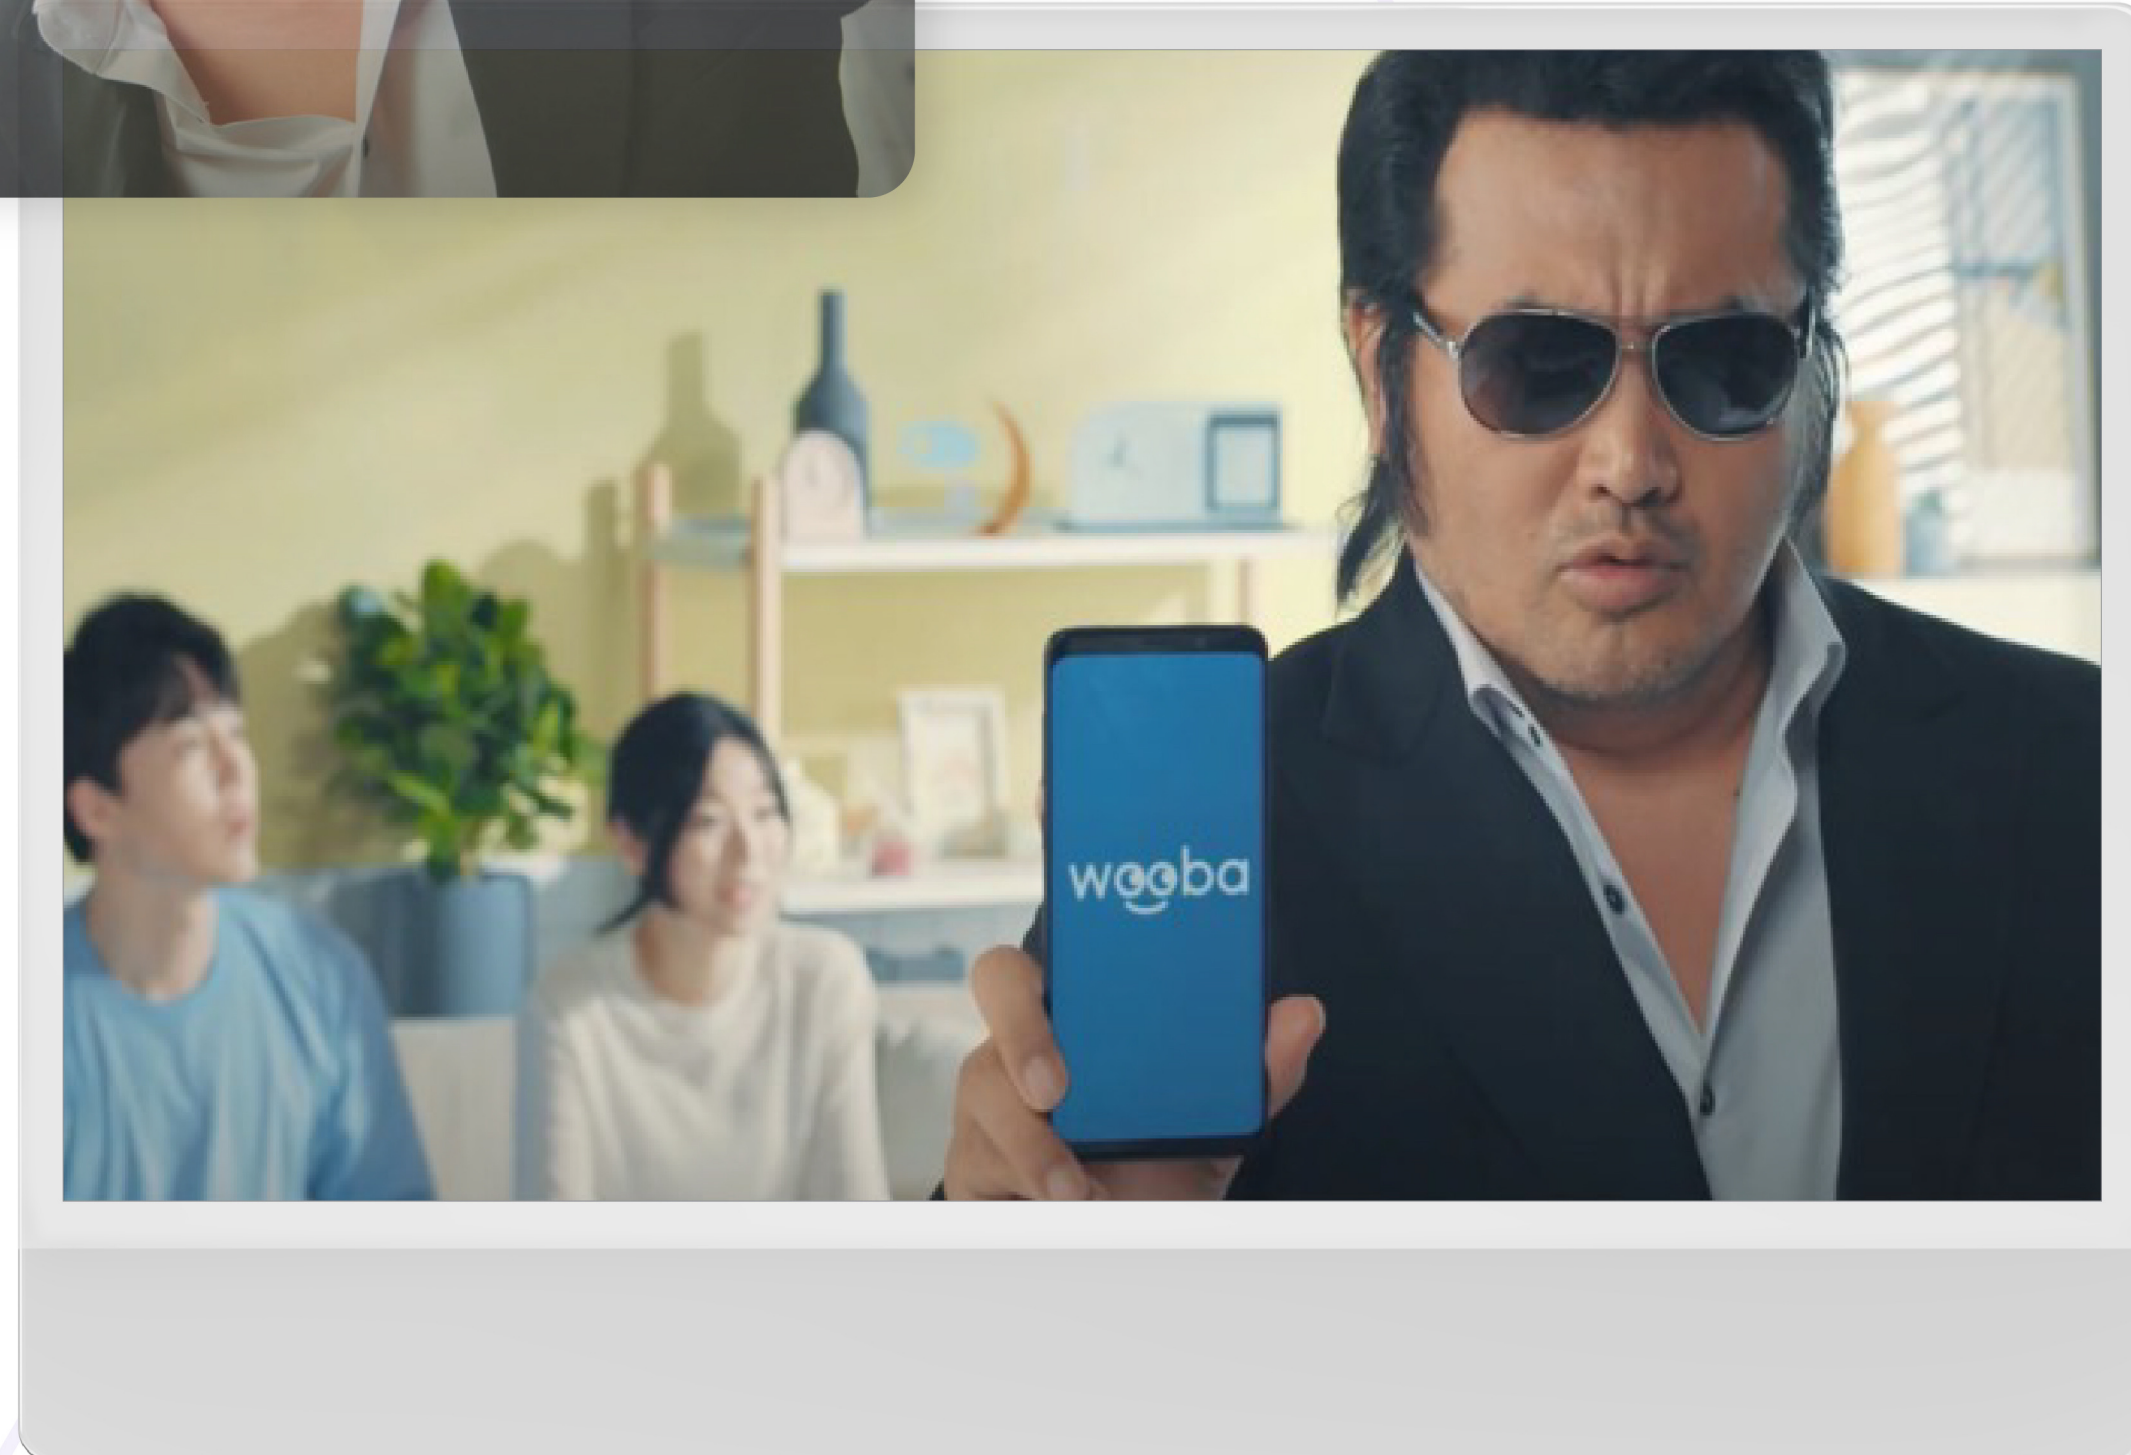

PORTFOLIO

영상 프로덕션

부분인테리어 전문쇼핑몰 우바몰 '의리의 김보성'

Client 우바몰

Genre 브랜드 필름

Link link.cc