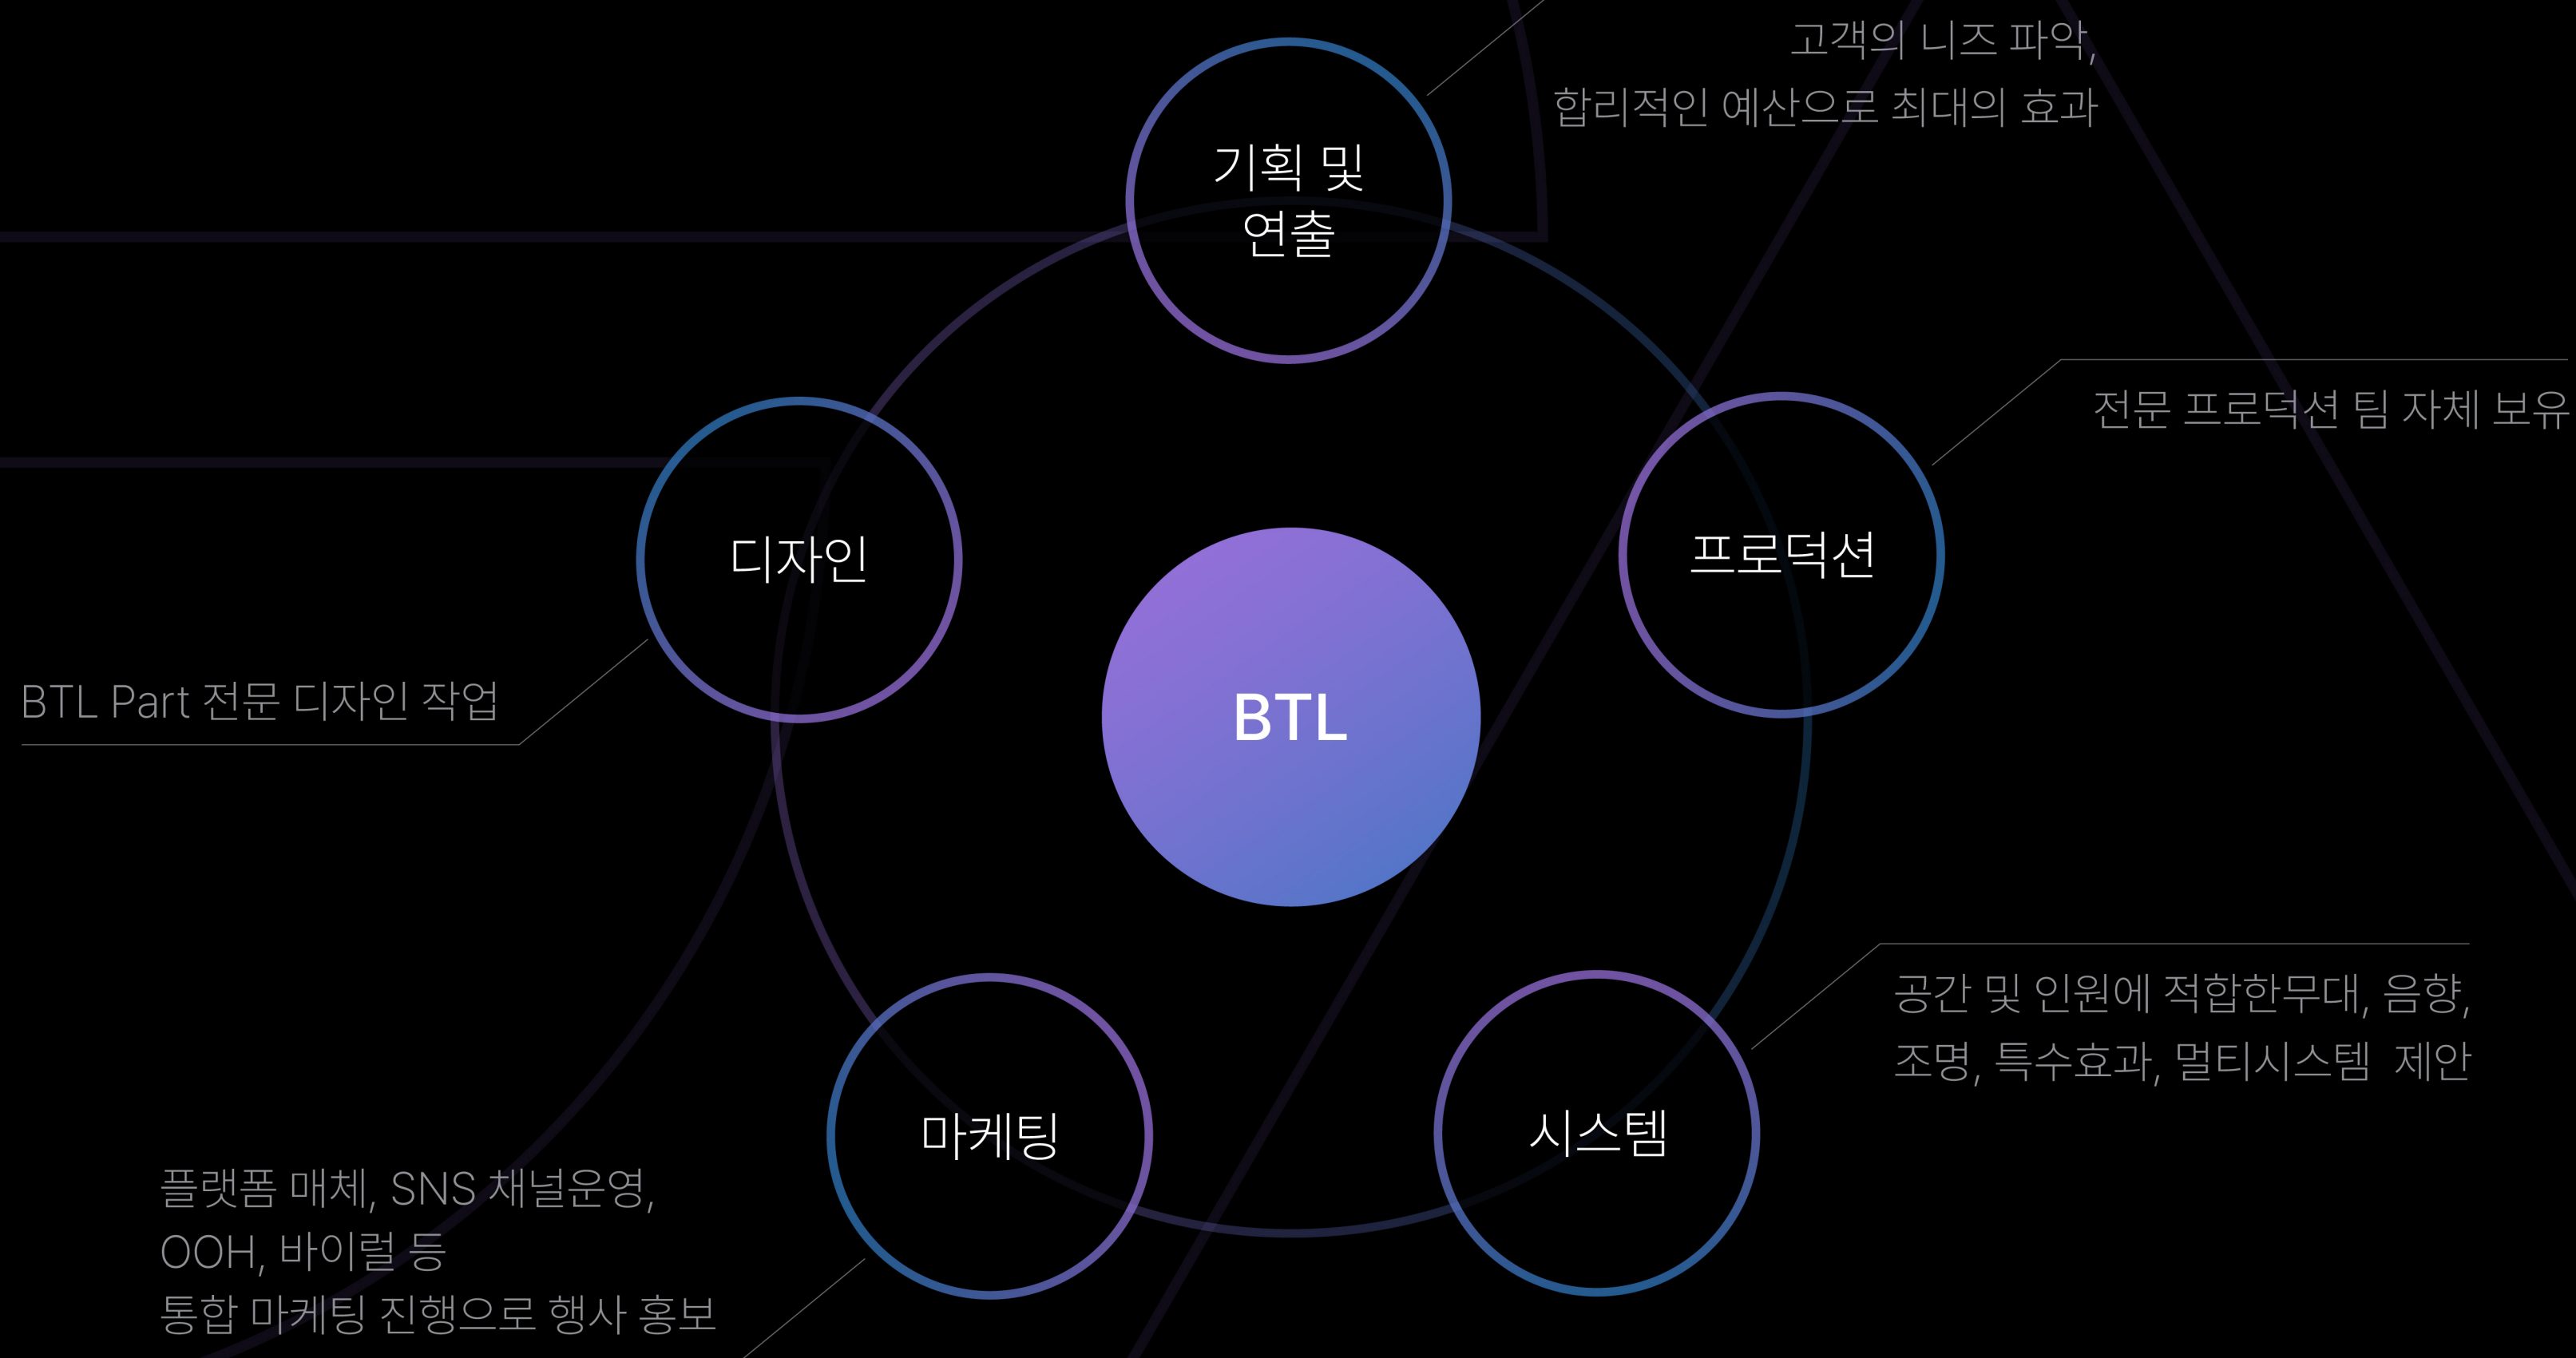

기업 / 지역 프로모션 행사부터 공연, 콘서트, 페스티벌까지
클라이언트가 원하는 행사를 기획 운영합니다.