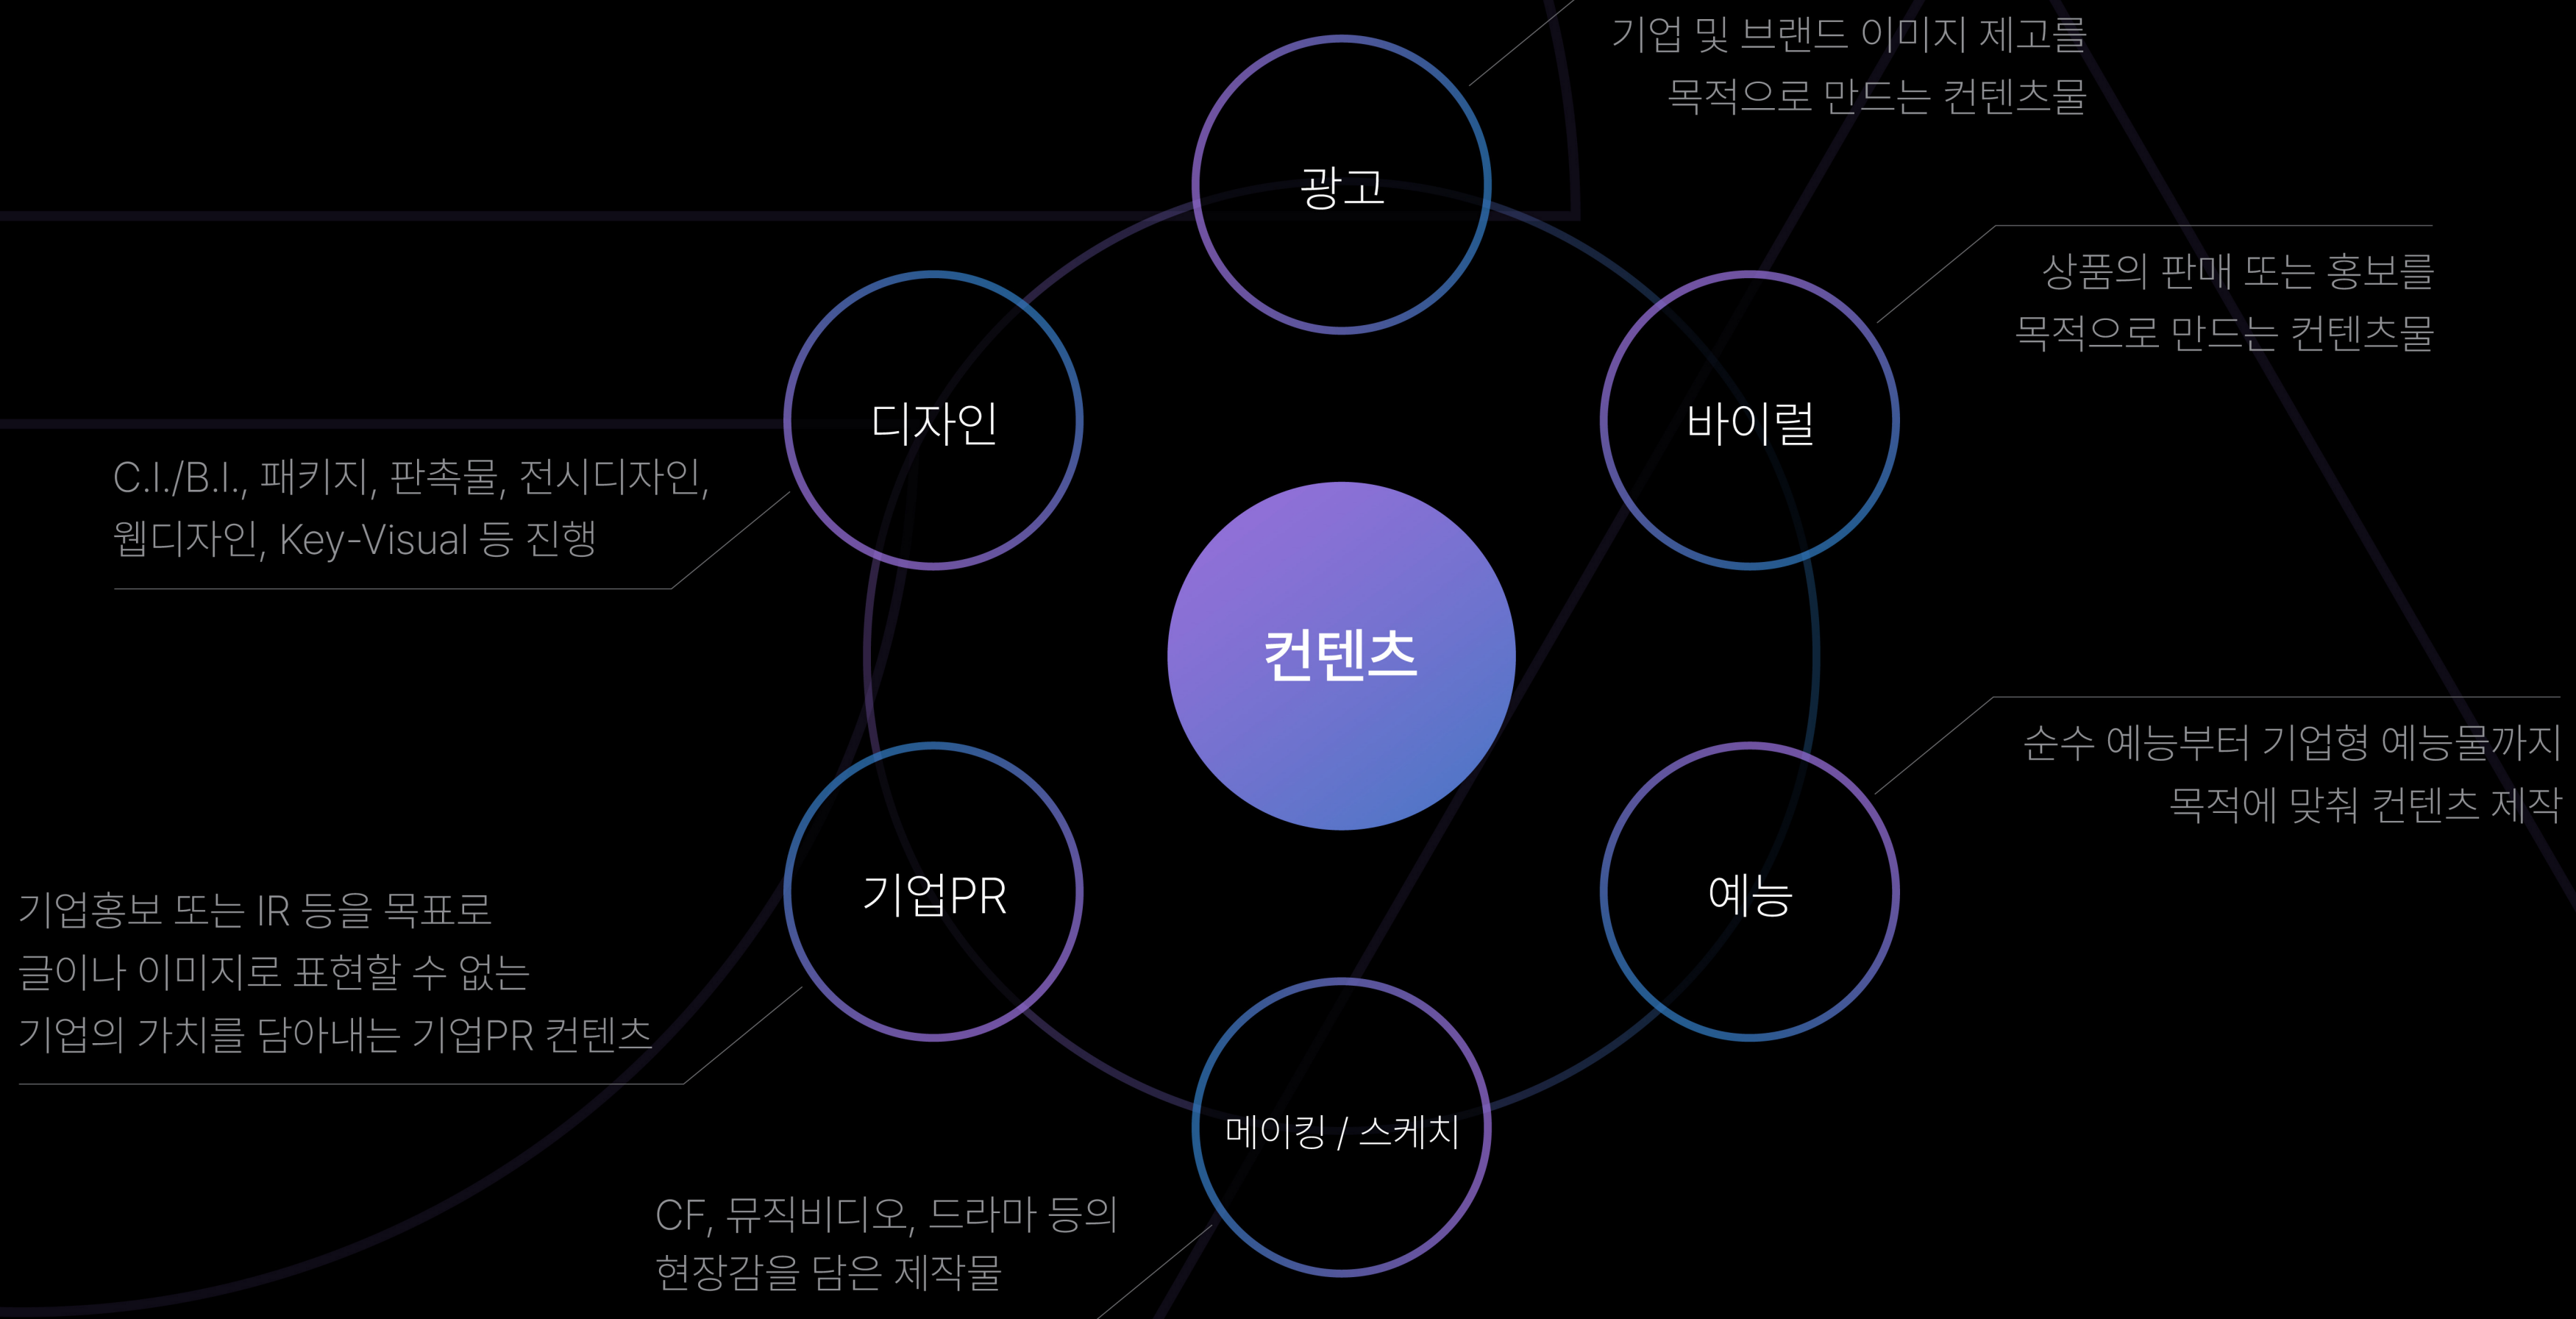

### 광고 집행 및 마케팅

선정된 매체(+플랫폼)의 특성에 맞춰 완성된 컨텐츠물을 타겟 고객층에게 실질적으로 노출시키는 과정입니다.

네이버, 구글 등 플랫폼 기반의 광고부터 SNS광고, 카페 제휴, 협력사 및 기관 제휴, 라이브커머스, 소셜미디어 위탁운영 등 까지 다양한 수단의 광고를 광고 대상의 타겟에 맞게 선정하여 진행합니다.

데이터베이스를 기반으로 매체 선택과 최적의 예산 분배로  
소중한 클라이언트의 자산을 낭비하지 않겠습니다.

광고 매체 및 타겟 고객층의 특성에 기반하여  
잠재 고객이 공감할만한 트렌드에 맞는 스토리를 그려냅니다.

기업 / 지역 프로모션 행사부터 공연, 콘서트, 페스티벌까지  
클라이언트가 원하는 행사를 기획 운영합니다.

PROCESS

SA는 수평적 조직운영을 추구합니다.

**마케팅**  
• 브랜드 마케팅  
• 상품 마케팅

**기획**  
• 광고 기획  
• 영상 기획